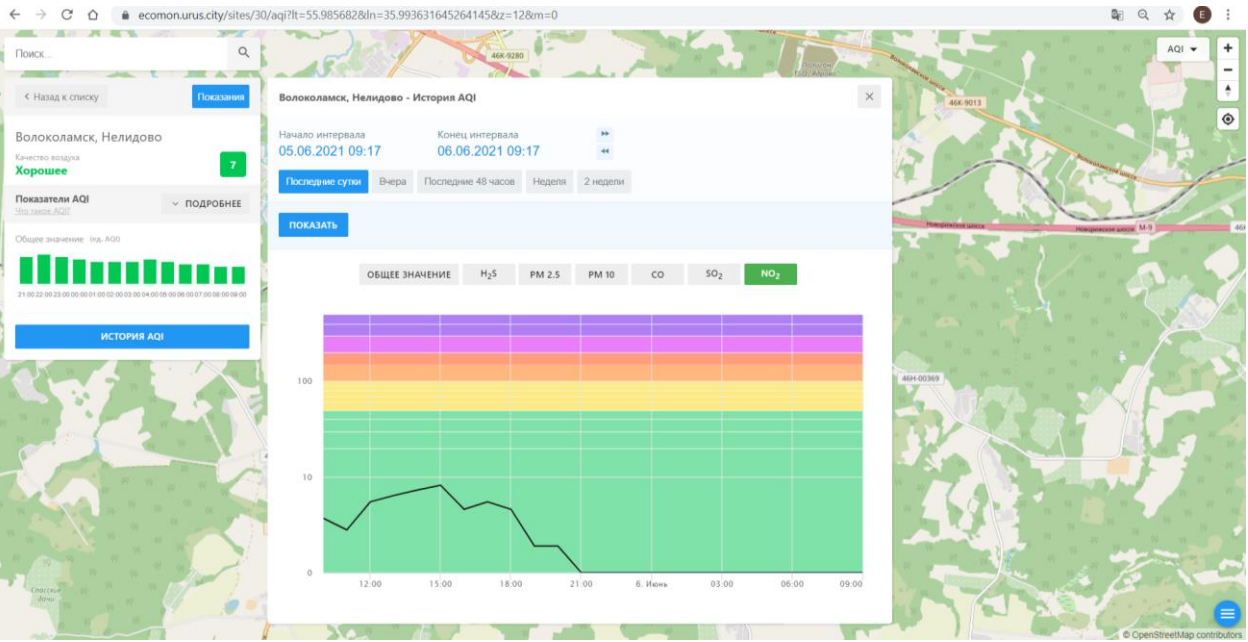

Поиск...

← Назад к списку Послать

Волоколамск, Нелидово
Качество воздуха
Хорошее 7

Показатели AQI ПОДРОБНЕЕ
500 значений AQI

Общие значения: (из AQI)

21:00 22:00 23:00 00:00 01:00 02:00 03:00 04:00 05:00 06:00 07:00 08:00 09:00

ИСТОРИЯ AQI

Волоколамск, Нелидово - История AQI

Начало интервала: 05.06.2021 09:17 Конец интервала: 06.06.2021 09:17

Последние сутки Вчера Последние 48 часов Неделя 2 недели

ПОКАЗАТЬ

ОБЩЕЕ ЗНАЧЕНИЕ H₂S PM 2.5 **PM 10** CO SO₂ NO₂

Время	PM 10
12:00	10
15:00	8
18:00	10
21:00	12
6. Июнь	10
03:00	8
06:00	5
09:00	5

Поиск...

← Назад к списку Показать

Волоколамск, Хлебозавод

Качество воздуха **Хорошее** 31

Показатели AQI ПОДРОБНЕЕ

Общие значения: (по AQI)

ИСТОРИЯ AQI

Волоколамск, Хлебозавод - История AQI

Начало интервала: 05.06.2021 09:19 Конец интервала: 06.06.2021 09:19

Последние сутки Вчера Последние 48 часов Неделя 2 недели

ПОКАЗАТЬ

ОБЩЕЕ ЗНАЧЕНИЕ H₂S PM 2.5 PM 10 **CO** SO₂ NO₂