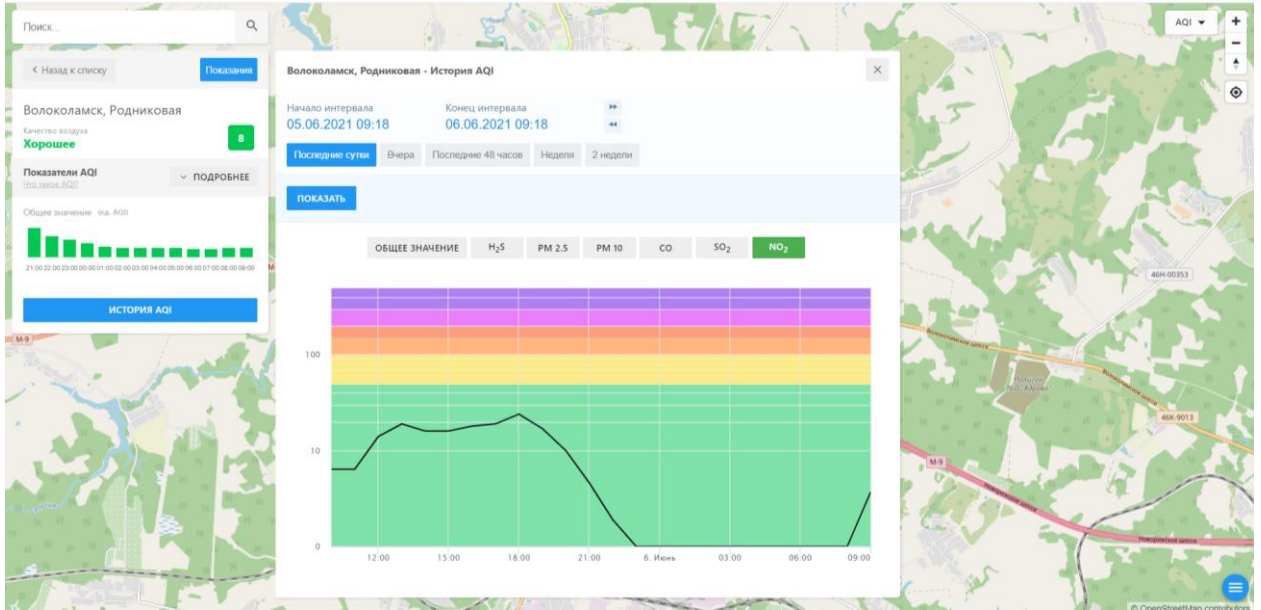

ИСТОРИЯ AQI

Волоколамск, Нелидово - История AQI

Начало интервала: 05.06.2021 09:17 Конец интервала: 06.06.2021 09:17

Последние сутки Вчера Последние 48 часов Неделя 2 недели

ПОКАЗАТЬ

ОБЩЕЕ ЗНАЧЕНИЕ H₂S PM 2.5 **PM 10** CO SO₂ NO₂

Время	PM 10
12:00	10
15:00	8
18:00	10
21:00	12
6. Июнь	10
03:00	8
06:00	5
09:00	5

Поиск...

← Назад к списку Показать

Волоколамск, Хлебозавод

Качество воздуха **Хорошее** 31

Показатели AQI ПОДРОБНЕЕ

Общие значения: (по AQI)

ИСТОРИЯ AQI

Волоколамск, Хлебозавод - История AQI

Начало интервала: 05.06.2021 09:19 Конец интервала: 06.06.2021 09:19

Последние сутки Вчера Последние 48 часов Неделя 2 недели

ПОКАЗАТЬ

ОБЩЕЕ ЗНАЧЕНИЕ H₂S PM 2.5 PM 10 **CO** SO₂ NO₂