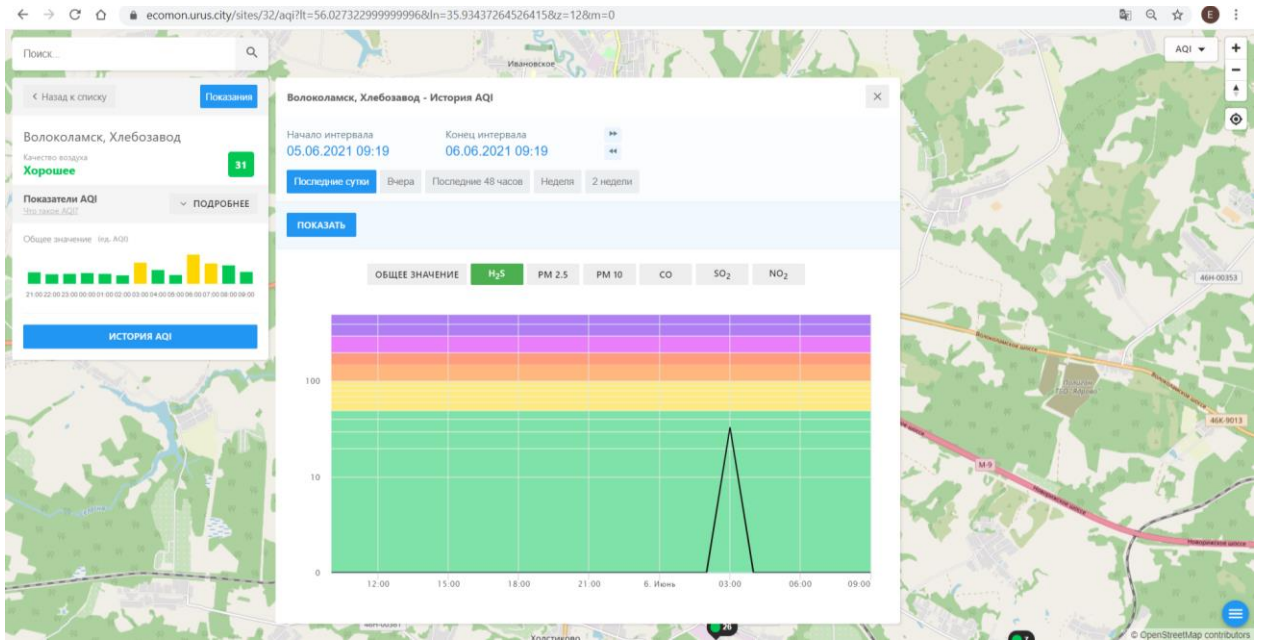

Поиск...

← Назад к списку Послать

Волоколамск, Нелидово
Качество воздуха
Хорошее 7

Показатели AQI ПОДРОБНЕЕ
500 значений AQI

Общие значения: (из AQI)

21:00 22:00 23:00 00:00 01:00 02:00 03:00 04:00 05:00 06:00 07:00 08:00 09:00

ИСТОРИЯ AQI

Волоколамск, Нелидово - История AQI

Начало интервала: 05.06.2021 09:17 Конец интервала: 06.06.2021 09:17

Последние сутки Вчера Последние 48 часов Неделя 2 недели

ПОКАЗАТЬ

ОБЩЕЕ ЗНАЧЕНИЕ H₂S PM 2.5 **PM 10** CO SO₂ NO₂

Время	PM 10
12:00	10
15:00	8
18:00	10
21:00	12
6. Июнь	10
03:00	8
06:00	5
09:00	5

Поиск...

← Назад к списку Показать

Волоколамск, Хлебозавод

Качество воздуха **Хорошее** 31

Показатели AQI ПОДРОБНЕЕ

Общие значения: (по AQI)

ИСТОРИЯ AQI

Волоколамск, Хлебозавод - История AQI

Начало интервала: 05.06.2021 09:19 Конец интервала: 06.06.2021 09:19

Последние сутки Вчера Последние 48 часов Неделя 2 недели

ПОКАЗАТЬ

ОБЩЕЕ ЗНАЧЕНИЕ H₂S PM 2.5 PM 10 **CO** SO₂ NO₂