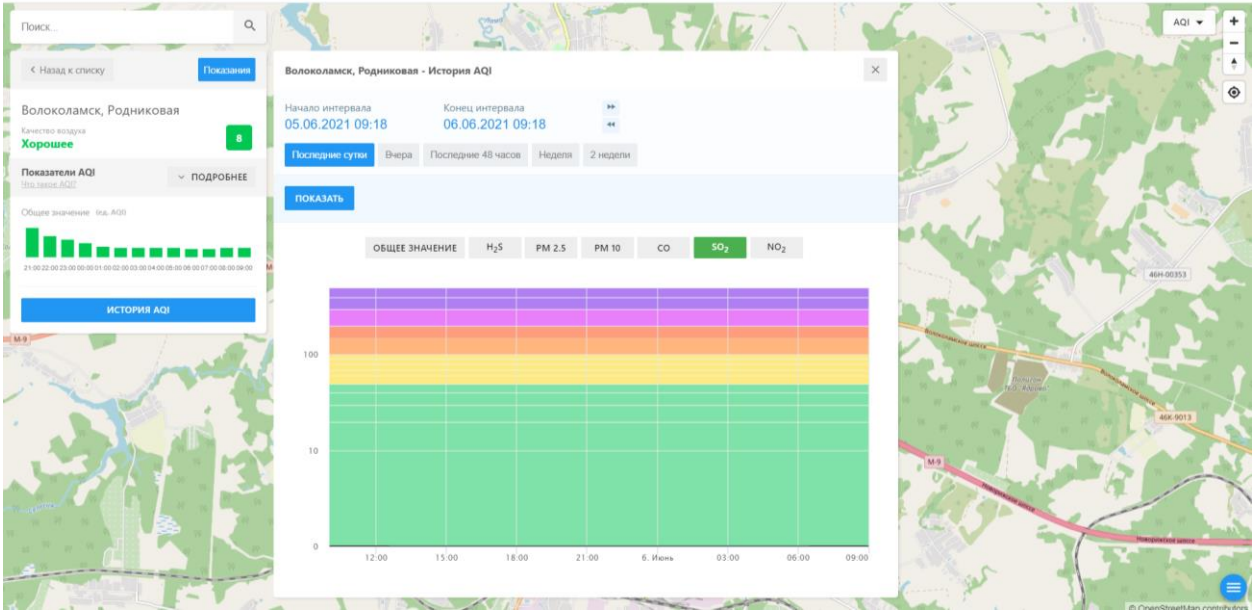

ИСТОРИЯ AQI

Волоколамск, Нелидово - История AQI

Начало интервала: 05.06.2021 09:17 Конец интервала: 06.06.2021 09:17

Последние сутки Вчера Последние 48 часов Неделя 2 недели

ПОКАЗАТЬ

ОБЩЕЕ ЗНАЧЕНИЕ H₂S PM 2.5 **PM 10** CO SO₂ NO₂

Время	PM 10
12:00	10
15:00	8
18:00	10
21:00	12
6. Июнь	10
03:00	8
06:00	5
09:00	5

Поиск...

← Назад к списку Показать

Волоколамск, Хлебозавод

Качество воздуха **Хорошее** 31

Показатели AQI ПОДРОБНЕЕ

Общие значения: (по AQI)

ИСТОРИЯ AQI

Волоколамск, Хлебозавод - История AQI

Начало интервала: 05.06.2021 09:19 Конец интервала: 06.06.2021 09:19

Последние сутки Вчера Последние 48 часов Неделя 2 недели

ПОКАЗАТЬ

ОБЩЕЕ ЗНАЧЕНИЕ H₂S PM 2.5 PM 10 **CO** SO₂ NO₂