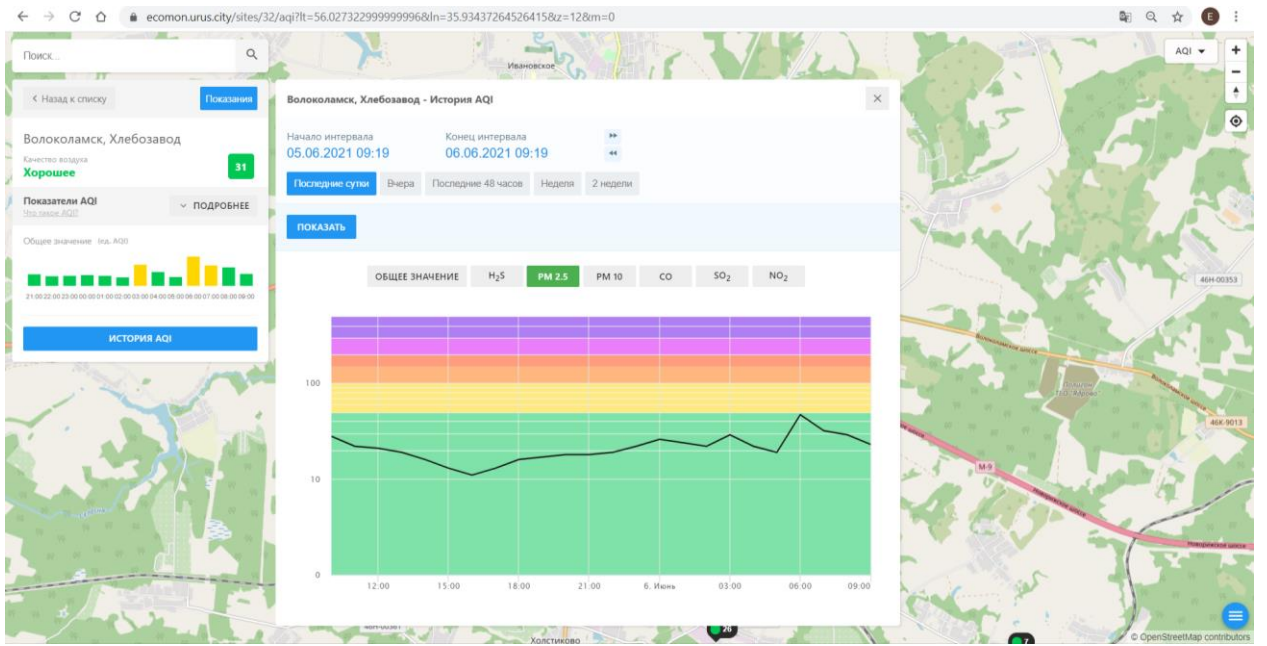

Поиск...

← Назад к списку Послать

Волоколамск, Нелидово
Качество воздуха
Хорошее 7

Показатели AQI ПОДРОБНЕЕ
500 значений AQI

Общие значения: (из AQI)

21:00 22:00 23:00 00:00 01:00 02:00 03:00 04:00 05:00 06:00 07:00 08:00 09:00

ИСТОРИЯ AQI

Волоколамск, Нелидово - История AQI

Начало интервала: 05.06.2021 09:17 Конец интервала: 06.06.2021 09:17

Последние сутки Вчера Последние 48 часов Неделя 2 недели

ПОКАЗАТЬ

ОБЩЕЕ ЗНАЧЕНИЕ H₂S PM 2.5 **PM 10** CO SO₂ NO₂

Время	PM 10
12:00	10
15:00	8
18:00	10
21:00	12
6. Июнь	10
03:00	8
06:00	5
09:00	5

Поиск...

← Назад к списку Показать

Волоколамск, Хлебозавод

Качество воздуха **Хорошее** 31

Показатели AQI ПОДРОБНЕЕ

Общие значения: (по AQI)

ИСТОРИЯ AQI

Волоколамск, Хлебозавод - История AQI

Начало интервала: 05.06.2021 09:19 Конец интервала: 06.06.2021 09:19

Последние сутки Вчера Последние 48 часов Неделя 2 недели

ПОКАЗАТЬ

ОБЩЕЕ ЗНАЧЕНИЕ H₂S PM 2.5 PM 10 **CO** SO₂ NO₂