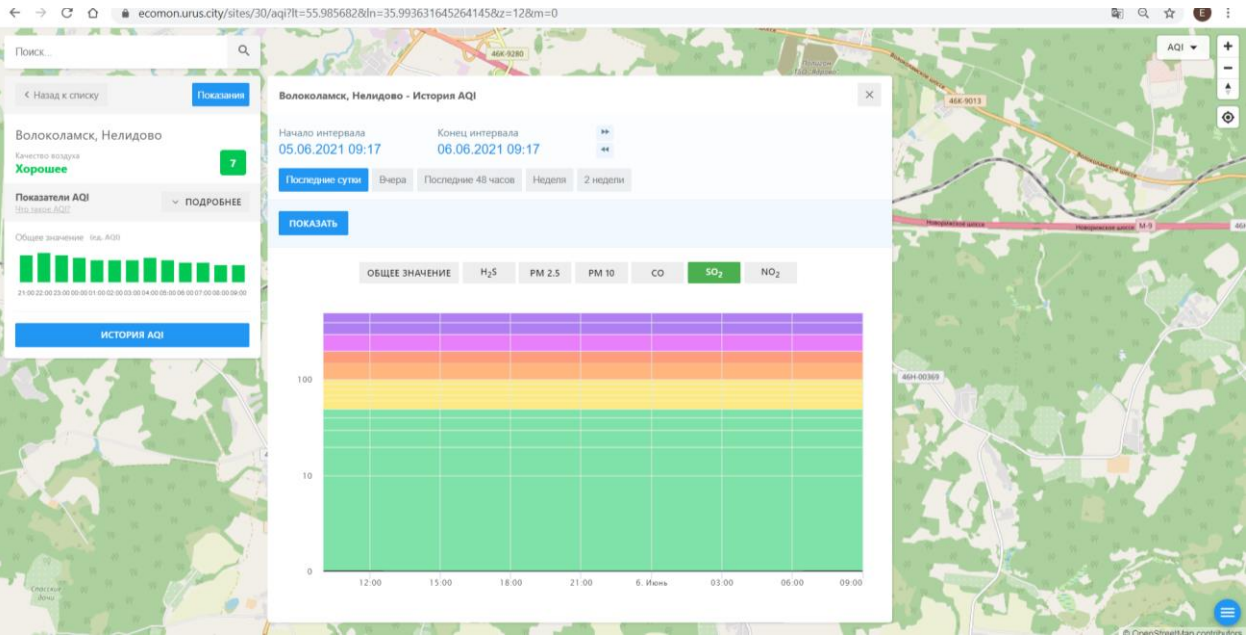

Поиск...

← Назад к списку Послать

Волоколамск, Нелидово
Качество воздуха
Хорошее 7

Показатели AQI ПОДРОБНЕЕ
500 значений AQI

Общие значения: (из AQI)

21:00 22:00 23:00 00:00 01:00 02:00 03:00 04:00 05:00 06:00 07:00 08:00 09:00

ИСТОРИЯ AQI

Волоколамск, Нелидово - История AQI

Начало интервала: 05.06.2021 09:17 Конец интервала: 06.06.2021 09:17

Последние сутки Вчера Последние 48 часов Неделя 2 недели

ПОКАЗАТЬ

ОБЩЕЕ ЗНАЧЕНИЕ H₂S PM 2.5 **PM 10** CO SO₂ NO₂

Время	PM 10
12:00	10
15:00	8
18:00	10
21:00	12
6. Июнь	10
03:00	8
06:00	5
09:00	5

Поиск...

← Назад к списку Показать

Волоколамск, Хлебозавод

Качество воздуха **Хорошее** 31

Показатели AQI ПОДРОБНЕЕ

Общие значения: (по AQI)

ИСТОРИЯ AQI

Волоколамск, Хлебозавод - История AQI

Начало интервала: 05.06.2021 09:19 Конец интервала: 06.06.2021 09:19

Последние сутки Вчера Последние 48 часов Неделя 2 недели

ПОКАЗАТЬ

ОБЩЕЕ ЗНАЧЕНИЕ H₂S PM 2.5 PM 10 **CO** SO₂ NO₂