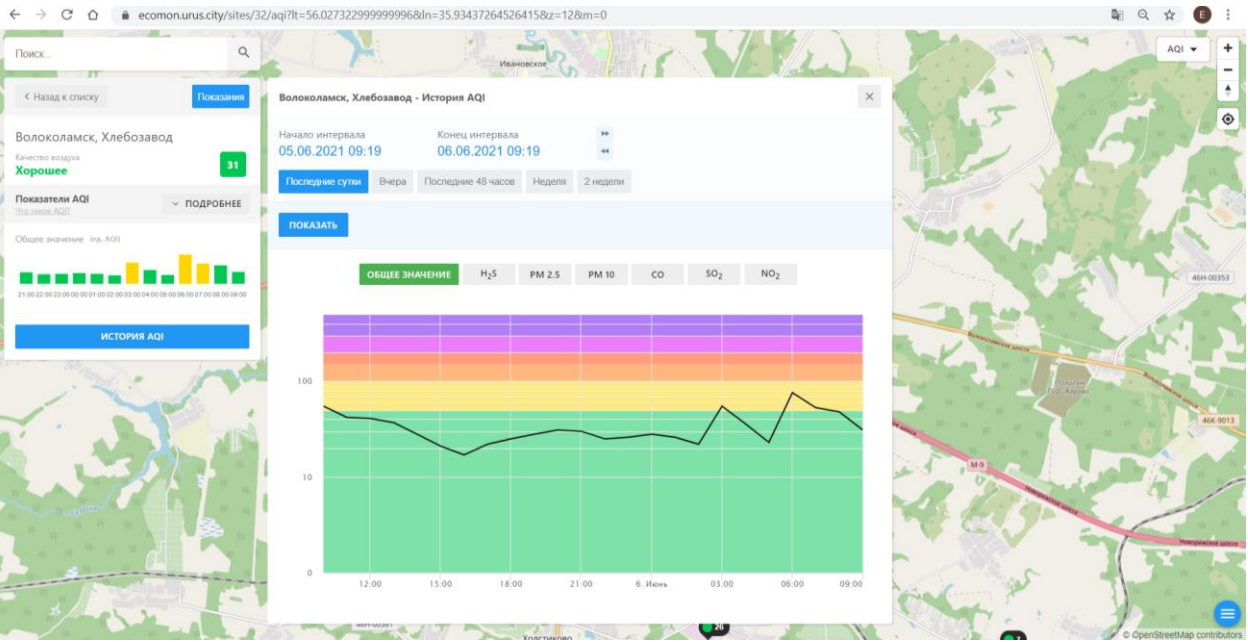

Поиск...

← Назад к списку Послать

Волоколамск, Нелидово
Качество воздуха
Хорошее 7

Показатели AQI ПОДРОБНЕЕ
500 значений AQI

Общие значения: (из AQI)

21:00 22:00 23:00 00:00 01:00 02:00 03:00 04:00 05:00 06:00 07:00 08:00 09:00

ИСТОРИЯ AQI

Волоколамск, Нелидово - История AQI

Начало интервала: 05.06.2021 09:17 Конец интервала: 06.06.2021 09:17

Последние сутки Вчера Последние 48 часов Неделя 2 недели

ПОКАЗАТЬ

ОБЩЕЕ ЗНАЧЕНИЕ H₂S PM 2.5 **PM 10** CO SO₂ NO₂

Время	PM 10
12:00	10
15:00	8
18:00	10
21:00	12
6. Июнь	10
03:00	8
06:00	5
09:00	5

Поиск...

← Назад к списку Показать

Волоколамск, Хлебозавод

Качество воздуха **Хорошее** 31

Показатели AQI ПОДРОБНЕЕ

Общие значения: (по AQI)

ИСТОРИЯ AQI

Волоколамск, Хлебозавод - История AQI

Начало интервала: 05.06.2021 09:19 Конец интервала: 06.06.2021 09:19

Последние сутки Вчера Последние 48 часов Неделя 2 недели

ПОКАЗАТЬ

ОБЩЕЕ ЗНАЧЕНИЕ H₂S PM 2.5 PM 10 **CO** SO₂ NO₂