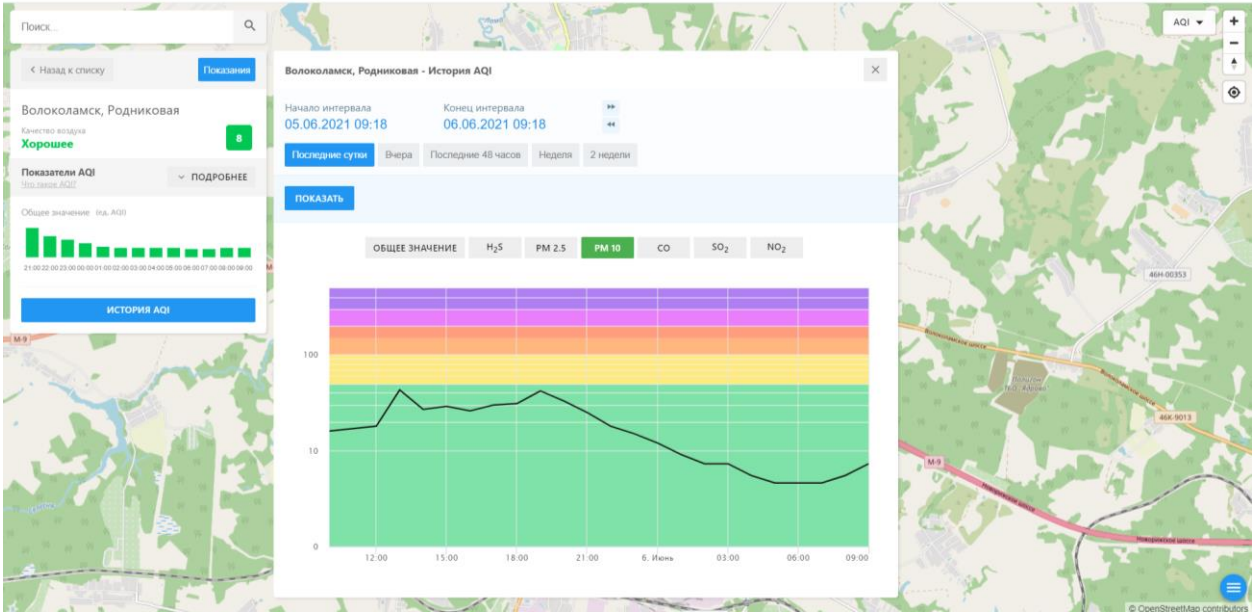

ИСТОРИЯ AQI

Волоколамск, Нелидово - История AQI

Начало интервала: 05.06.2021 09:17 Конец интервала: 06.06.2021 09:17

Последние сутки Вчера Последние 48 часов Неделя 2 недели

ПОКАЗАТЬ

ОБЩЕЕ ЗНАЧЕНИЕ H₂S PM 2.5 **PM 10** CO SO₂ NO₂

Время	PM 10
12:00	10
15:00	8
18:00	10
21:00	12
6. Июнь	10
03:00	8
06:00	5
09:00	5

Поиск...

← Назад к списку Показать

Волоколамск, Хлебозавод

Качество воздуха **Хорошее** 31

Показатели AQI ПОДРОБНЕЕ

Общие значения: (по AQI)

ИСТОРИЯ AQI

Волоколамск, Хлебозавод - История AQI

Начало интервала: 05.06.2021 09:19 Конец интервала: 06.06.2021 09:19

Последние сутки Вчера Последние 48 часов Неделя 2 недели

ПОКАЗАТЬ

ОБЩЕЕ ЗНАЧЕНИЕ H₂S PM 2.5 PM 10 **CO** SO₂ NO₂