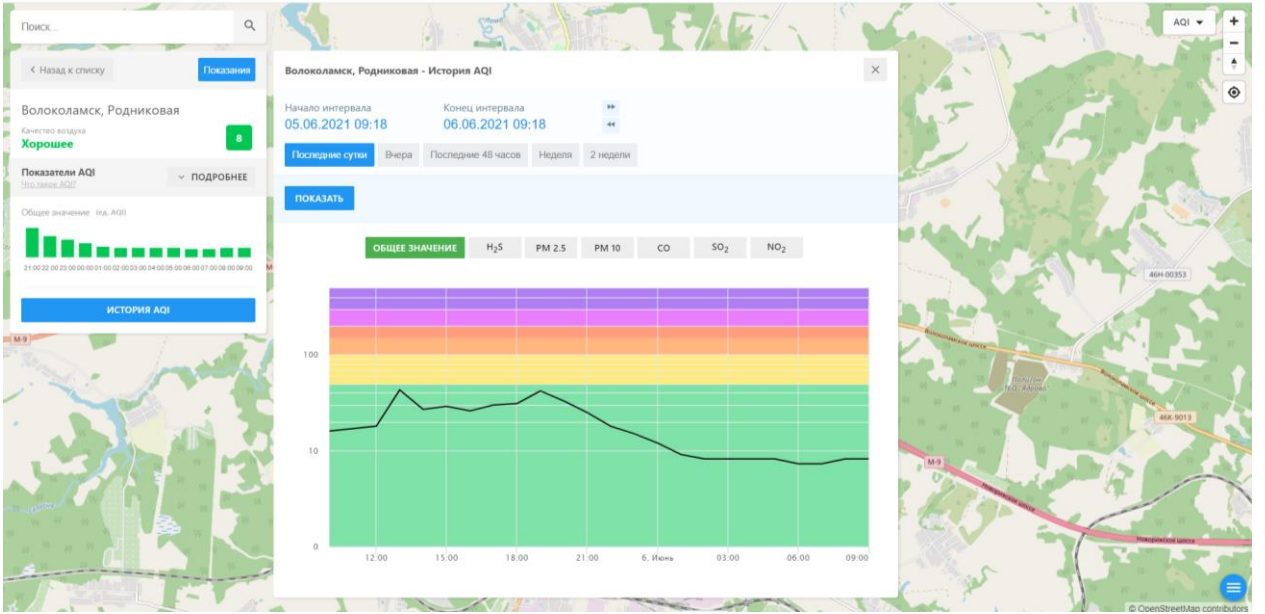

Поиск...

← Назад к списку Послать

Волоколамск, Нелидово
Качество воздуха
Хорошее 7

Показатели AQI ПОДРОБНЕЕ
500 значений AQI

Общие значения: (из AQI)

21:00 22:00 23:00 00:00 01:00 02:00 03:00 04:00 05:00 06:00 07:00 08:00 09:00

ИСТОРИЯ AQI

Волоколамск, Нелидово - История AQI

Начало интервала: 05.06.2021 09:17 Конец интервала: 06.06.2021 09:17

Последние сутки Вчера Последние 48 часов Неделя 2 недели

ПОКАЗАТЬ

ОБЩЕЕ ЗНАЧЕНИЕ H₂S PM 2.5 **PM 10** CO SO₂ NO₂

Время	PM 10
12:00	10
15:00	8
18:00	10
21:00	12
6. Июнь	10
03:00	8
06:00	5
09:00	5

Поиск...

← Назад к списку Показать

Волоколамск, Хлебозавод

Качество воздуха **Хорошее** 31

Показатели AQI ПОДРОБНЕЕ

Общие значения: (по AQI)

ИСТОРИЯ AQI

Волоколамск, Хлебозавод - История AQI

Начало интервала: 05.06.2021 09:19 Конец интервала: 06.06.2021 09:19

Последние сутки Вчера Последние 48 часов Неделя 2 недели

ПОКАЗАТЬ

ОБЩЕЕ ЗНАЧЕНИЕ H₂S PM 2.5 PM 10 **CO** SO₂ NO₂