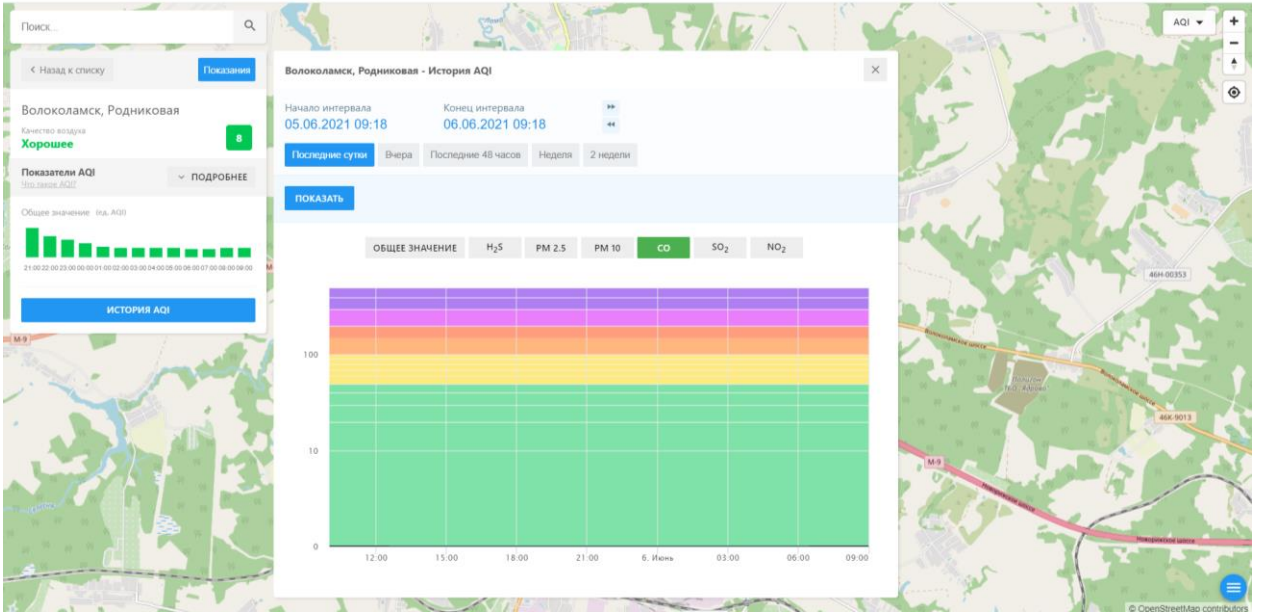

ИСТОРИЯ AQI

Волоколамск, Нелидово - История AQI

Начало интервала: 05.06.2021 09:17 Конец интервала: 06.06.2021 09:17

Последние сутки Вчера Последние 48 часов Неделя 2 недели

ПОКАЗАТЬ

ОБЩЕЕ ЗНАЧЕНИЕ H₂S PM 2.5 **PM 10** CO SO₂ NO₂

Время	PM 10
12:00	10
15:00	8
18:00	10
21:00	12
6. Июнь	10
03:00	8
06:00	5
09:00	5

Поиск...

← Назад к списку Показать

Волоколамск, Хлебозавод

Качество воздуха **Хорошее** 31

Показатели AQI ПОДРОБНЕЕ

Общие значения: (по AQI)

ИСТОРИЯ AQI

Волоколамск, Хлебозавод - История AQI

Начало интервала: 05.06.2021 09:19 Конец интервала: 06.06.2021 09:19

Последние сутки Вчера Последние 48 часов Неделя 2 недели

ПОКАЗАТЬ

ОБЩЕЕ ЗНАЧЕНИЕ H₂S PM 2.5 PM 10 **CO** SO₂ NO₂