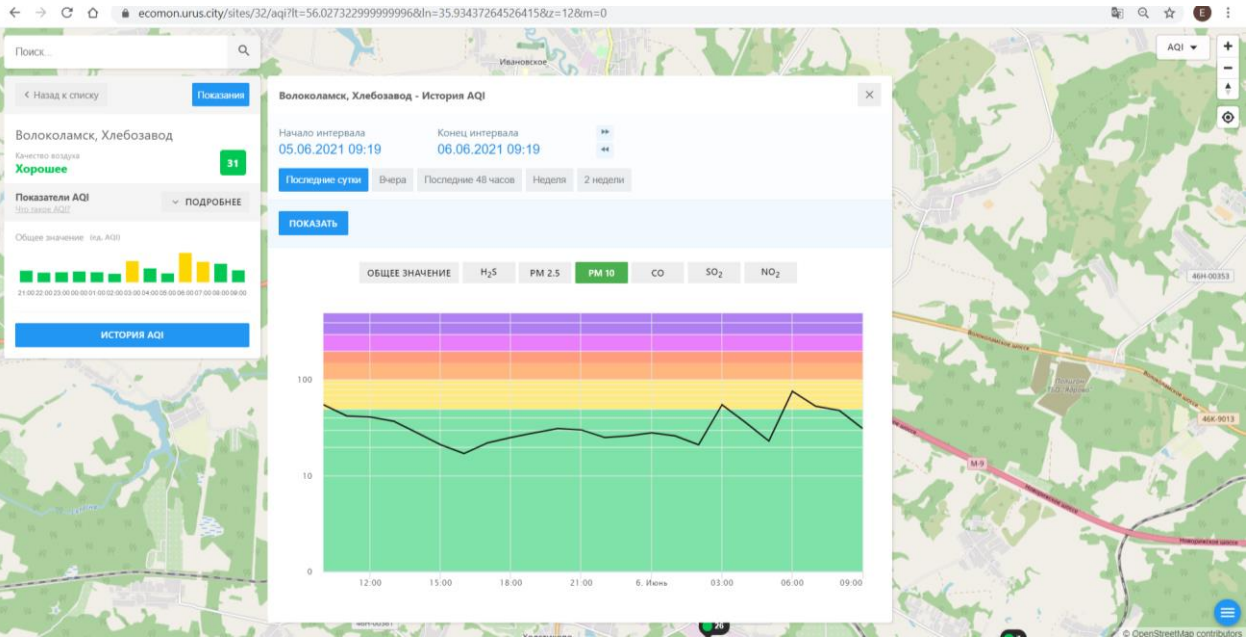

Поиск...

← Назад к списку Послать

Волоколамск, Нелидово
Качество воздуха
Хорошее 7

Показатели AQI ПОДРОБНЕЕ
500 значений AQI

Общие значения: (из AQI)

21:00 22:00 23:00 00:00 01:00 02:00 03:00 04:00 05:00 06:00 07:00 08:00 09:00

ИСТОРИЯ AQI

Волоколамск, Нелидово - История AQI

Начало интервала: 05.06.2021 09:17 Конец интервала: 06.06.2021 09:17

Последние сутки Вчера Последние 48 часов Неделя 2 недели

ПОКАЗАТЬ

ОБЩЕЕ ЗНАЧЕНИЕ H₂S PM 2.5 **PM 10** CO SO₂ NO₂

Время	PM 10
12:00	10
15:00	8
18:00	10
21:00	12
6. Июнь	10
03:00	8
06:00	5
09:00	5

Поиск...

← Назад к списку Показать

Волоколамск, Хлебозавод

Качество воздуха **Хорошее** 31

Показатели AQI ПОДРОБНЕЕ

Общие значения: (по AQI)

ИСТОРИЯ AQI

Волоколамск, Хлебозавод - История AQI

Начало интервала: 05.06.2021 09:19 Конец интервала: 06.06.2021 09:19

Последние сутки Вчера Последние 48 часов Неделя 2 недели

ПОКАЗАТЬ

ОБЩЕЕ ЗНАЧЕНИЕ H₂S PM 2.5 PM 10 **CO** SO₂ NO₂