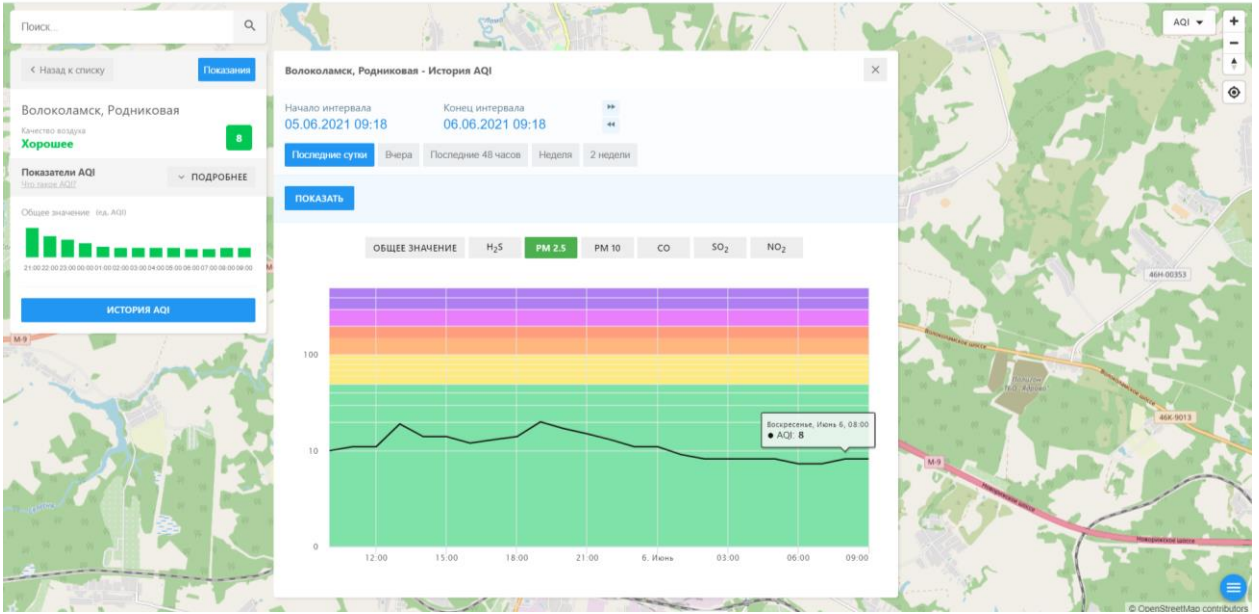

Поиск...

← Назад к списку Послать

Волоколамск, Нелидово
Качество воздуха
Хорошее 7

Показатели AQI ПОДРОБНЕЕ
500 значений AQI

Общие значения: (из AQI)

21:00 22:00 23:00 00:00 01:00 02:00 03:00 04:00 05:00 06:00 07:00 08:00 09:00

ИСТОРИЯ AQI

Волоколамск, Нелидово - История AQI

Начало интервала: 05.06.2021 09:17 Конец интервала: 06.06.2021 09:17

Последние сутки Вчера Последние 48 часов Неделя 2 недели

ПОКАЗАТЬ

ОБЩЕЕ ЗНАЧЕНИЕ H₂S PM 2.5 **PM 10** CO SO₂ NO₂

Время	PM 10
12:00	10
15:00	8
18:00	10
21:00	12
6. Июнь	10
03:00	8
06:00	5
09:00	5

Поиск...

← Назад к списку Показать

Волоколамск, Хлебозавод

Качество воздуха **Хорошее** 31

Показатели AQI ПОДРОБНЕЕ

Общие значения: (по AQI)

ИСТОРИЯ AQI

Волоколамск, Хлебозавод - История AQI

Начало интервала: 05.06.2021 09:19 Конец интервала: 06.06.2021 09:19

Последние сутки Вчера Последние 48 часов Неделя 2 недели

ПОКАЗАТЬ

ОБЩЕЕ ЗНАЧЕНИЕ H₂S PM 2.5 PM 10 **CO** SO₂ NO₂