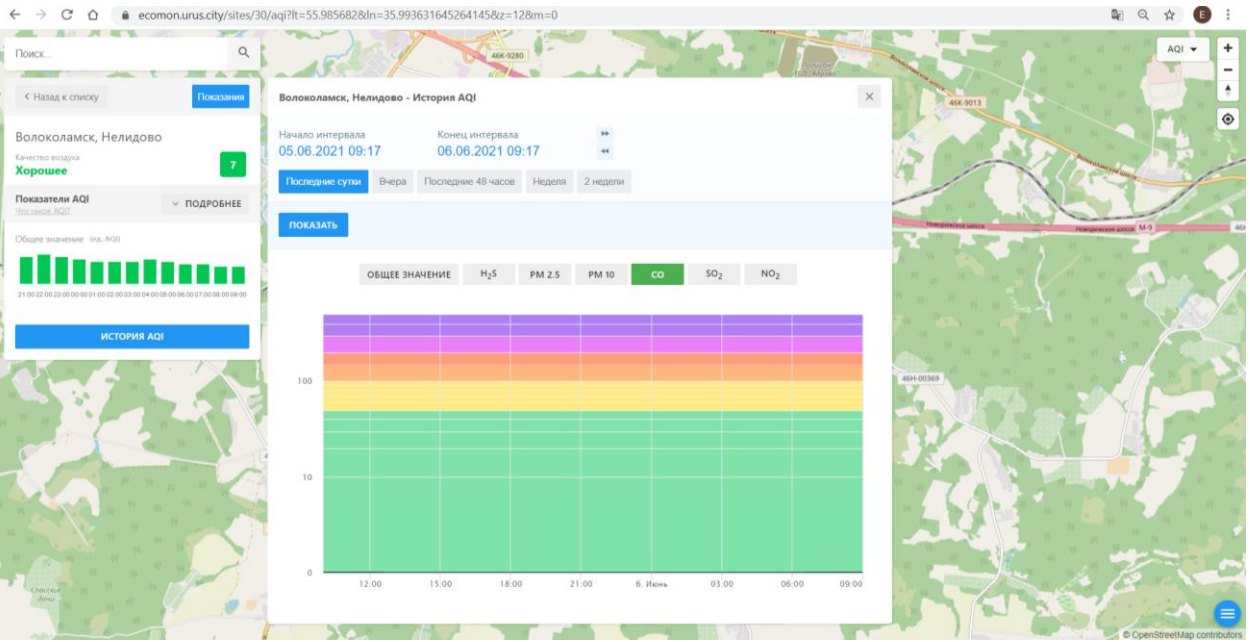

Поиск...

← Назад к списку Послать

Волоколамск, Нелидово
Качество воздуха
Хорошее 7

Показатели AQI ПОДРОБНЕЕ
500 значений AQI

Общие значения: (из AQI)

21:00 22:00 23:00 00:00 01:00 02:00 03:00 04:00 05:00 06:00 07:00 08:00 09:00

ИСТОРИЯ AQI

Волоколамск, Нелидово - История AQI

Начало интервала: 05.06.2021 09:17 Конец интервала: 06.06.2021 09:17

Последние сутки Вчера Последние 48 часов Неделя 2 недели

ПОКАЗАТЬ

ОБЩЕЕ ЗНАЧЕНИЕ H₂S PM 2.5 **PM 10** CO SO₂ NO₂

Время	PM 10
12:00	10
15:00	8
18:00	10
21:00	12
6. Июнь	10
03:00	8
06:00	5
09:00	5

Поиск...

← Назад к списку Показать

Волоколамск, Хлебозавод

Качество воздуха **Хорошее** 31

Показатели AQI ПОДРОБНЕЕ

Общие значения: (по AQI)

ИСТОРИЯ AQI

Волоколамск, Хлебозавод - История AQI

Начало интервала: 05.06.2021 09:19 Конец интервала: 06.06.2021 09:19

Последние сутки Вчера Последние 48 часов Неделя 2 недели

ПОКАЗАТЬ

ОБЩЕЕ ЗНАЧЕНИЕ H₂S PM 2.5 PM 10 **CO** SO₂ NO₂